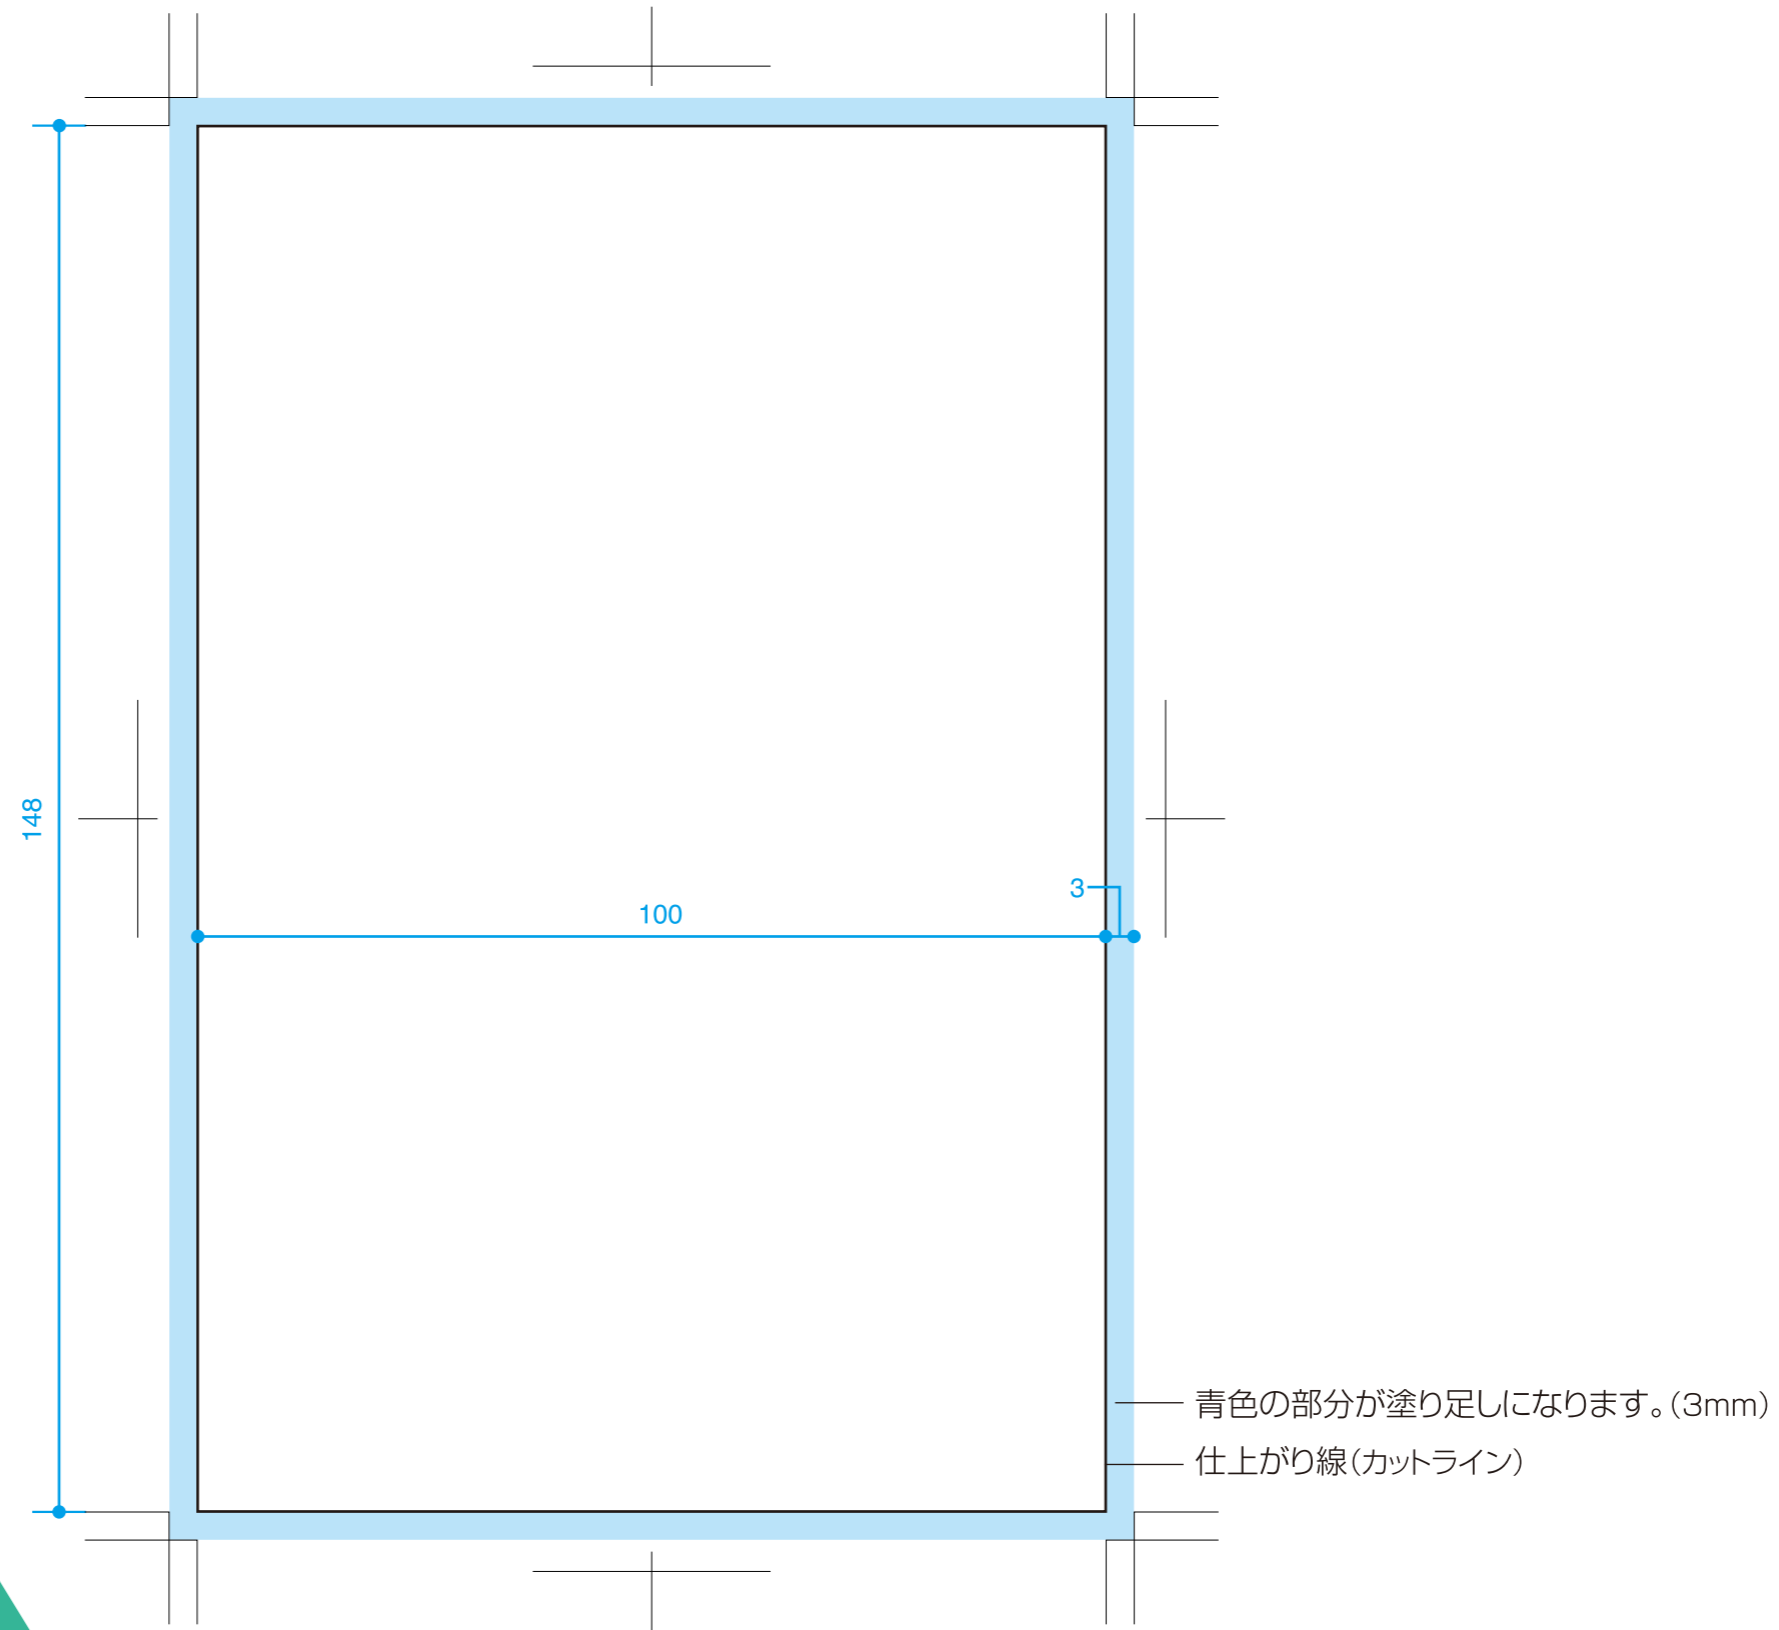

H01 はがき

裏面

- ●テンプレートのファイルはIllustrator8.0で保存されております。
- ●テンプレートは自身がお使いのIllustratorのバージョンで保存しなおしてからご使用ください。

デザイン完成後の確認事項

☐ 塗り足しは3mmで作られていますか。	☐ 文字はアウトライン化されていますか。	☐ 絵柄とは関係のないレイヤーは消されていますか。
☐ 文字や図形は仕上がり線から内側に3mm以上離れていますか。	☐ データはCMYKで作成されていますか。