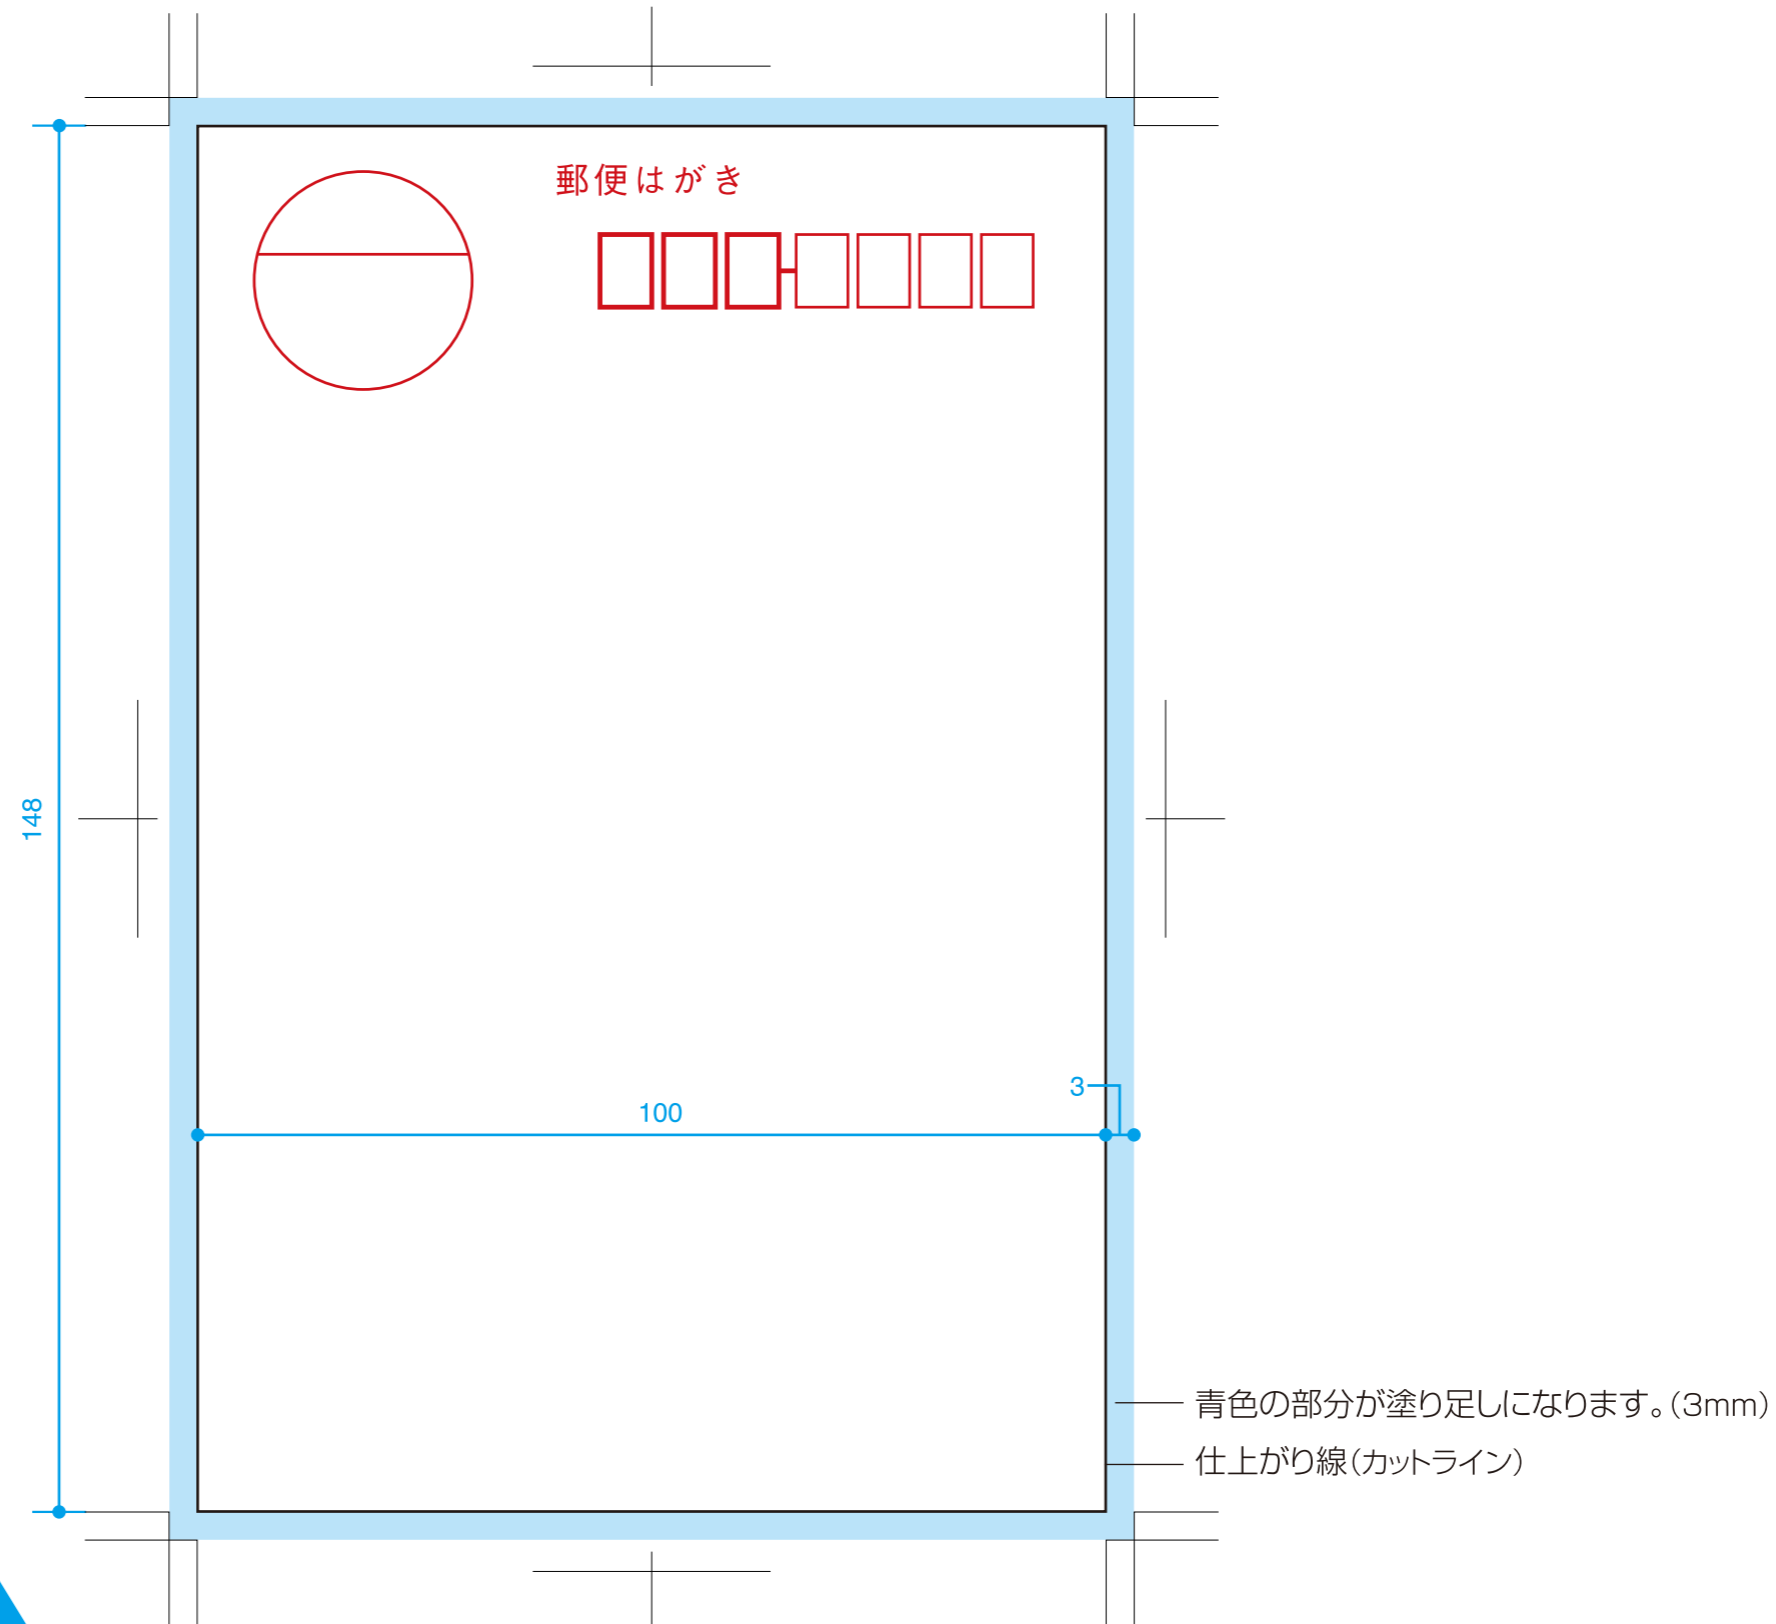

H01 はがき

表面

- テンプレートのファイルはIllustrator8.0で保存されております。
- テンプレートは自身がお使いのIllustratorのバージョンで保存しなおしてからご使用ください。

デザイン完成後の確認事項

- 塗り足しは3mmで作られていますか。
- 文字はアウトライン化されていますか。
- 絵柄とは関係のないレイヤーは消されていますか。
- 文字や図形は仕上がり線から内側に3mm以上離れていますか。
- データはCMYKで作成されていますか。

H01 はがき

裏面

- テンプレートのファイルはIllustrator8.0で保存されております。
- テンプレートは自身がお使いのIllustratorのバージョンで保存しなおしてからご使用ください。

デザイン完成後の確認事項

- | | | |
|--|--|--|
| <input type="checkbox"/> 塗り足しは3mmで作られていますか。 | <input type="checkbox"/> 文字はアウトライン化されていますか。 | <input type="checkbox"/> 絵柄とは関係のないレイヤーは消されていますか。 |
| <input type="checkbox"/> 文字や図形は仕上がり線から内側に3mm以上離れていますか。 | <input type="checkbox"/> データはCMYKで作成されていますか。 | |