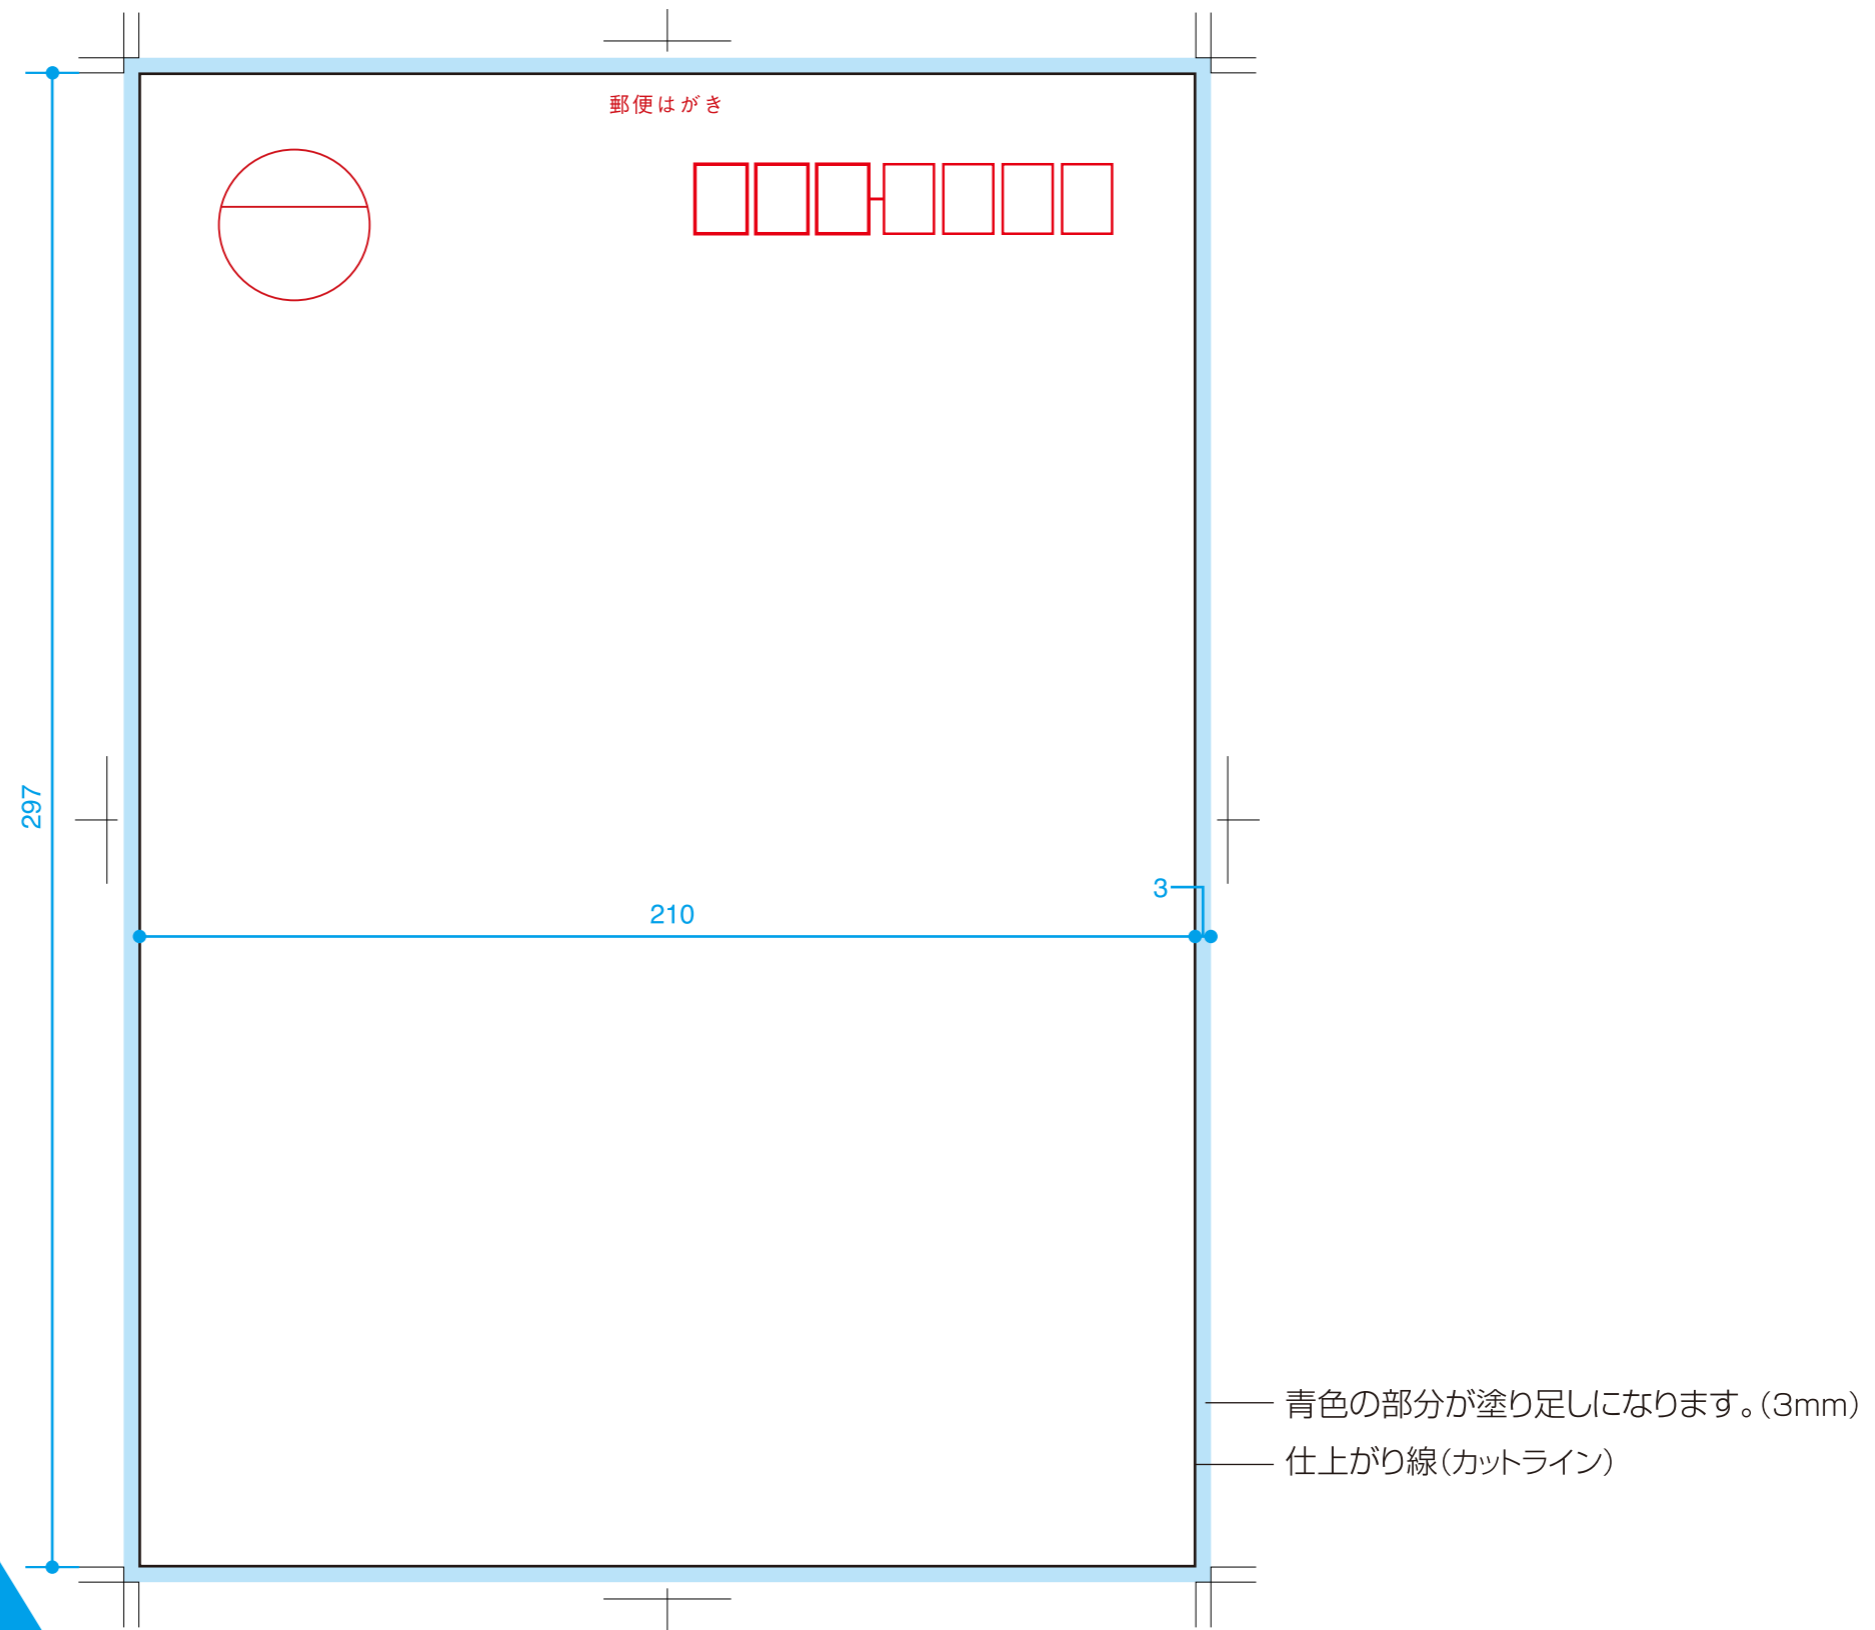

H03 A4はがき

表面

- テンプレートのファイルはIllustrator8.0で保存されております。
- テンプレートは自身がお使いのIllustratorのバージョンで保存しなおしてからご使用ください。

デザイン完成後の確認事項

- 塗り足しは3mmで作られていますか。
- 文字はアウトライン化されていますか。
- 絵柄とは関係のないレイヤーは消されていますか。
- 文字や図形は仕上がり線から内側に3mm以上離れていますか。
- データはCMYKで作成されていますか。

H03 A4はがき

裏面

- テンプレートのファイルはIllustrator8.0で保存されております。
- テンプレートは自身がお使いのIllustratorのバージョンで保存しなおしてからご使用ください。

デザイン完成後の確認事項

- 塗り足しは3mmで作られていますか。
- 文字はアウトライン化されていますか。
- 絵柄とは関係のないレイヤーは消されていますか。
- 文字や図形は仕上がり線から内側に3mm以上離れていますか。
- データはCMYKで作成されていますか。