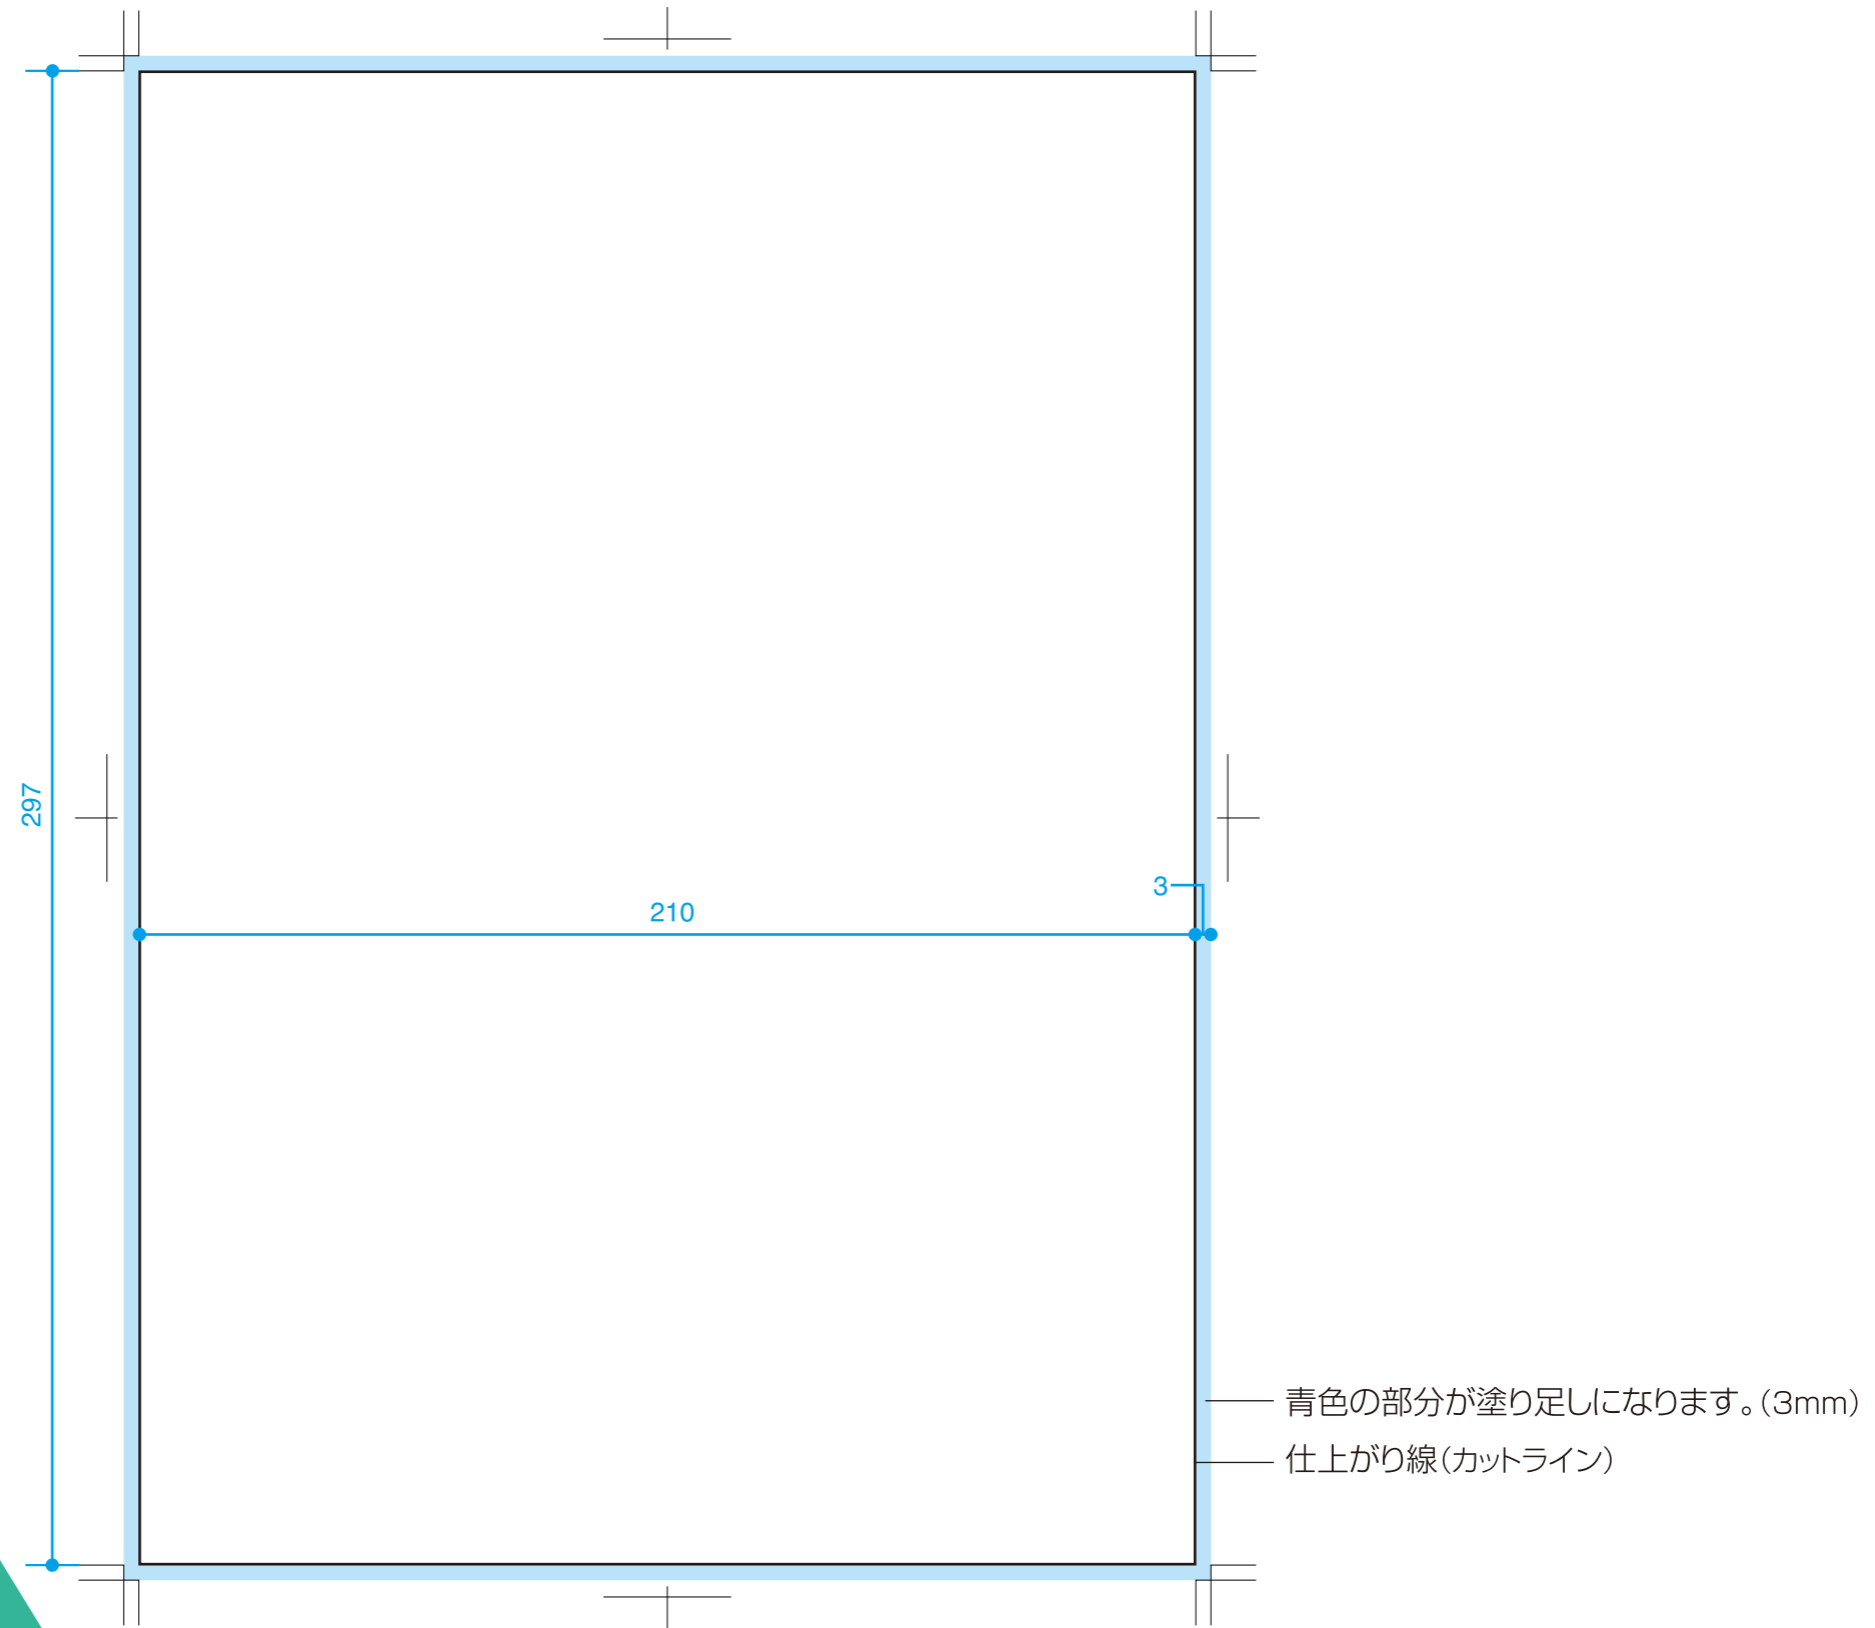

H03 A4はがき

表面

- テンプレートのファイルはIllustrator8.0で保存されております。
- テンプレートは自身がお使いのIllustratorのバージョンで保存しなおしてからご使用ください。

デザイン完成後の確認事項

- 塗り足しは3mmで作られていますか。
- 文字はアウトライン化されていますか。
- 絵柄とは関係のないレイヤーは消されていますか。
- 文字や図形は仕上がり線から内側に3mm以上離れていますか。
- データはCMYKで作成されていますか。

H03 A4はがき

裏面

- テンプレートのファイルはIllustrator8.0で保存されております。
- テンプレートは自身がお使いのIllustratorのバージョンで保存しなおしてからご使用ください。

デザイン完成後の確認事項

- 塗り足しは3mmで作られていますか。
- 文字はアウトライン化されていますか。
- 絵柄とは関係のないレイヤーは消されていますか。
- 文字や図形は仕上がり線から内側に3mm以上離れていますか。
- データはCMYKで作成されていますか。