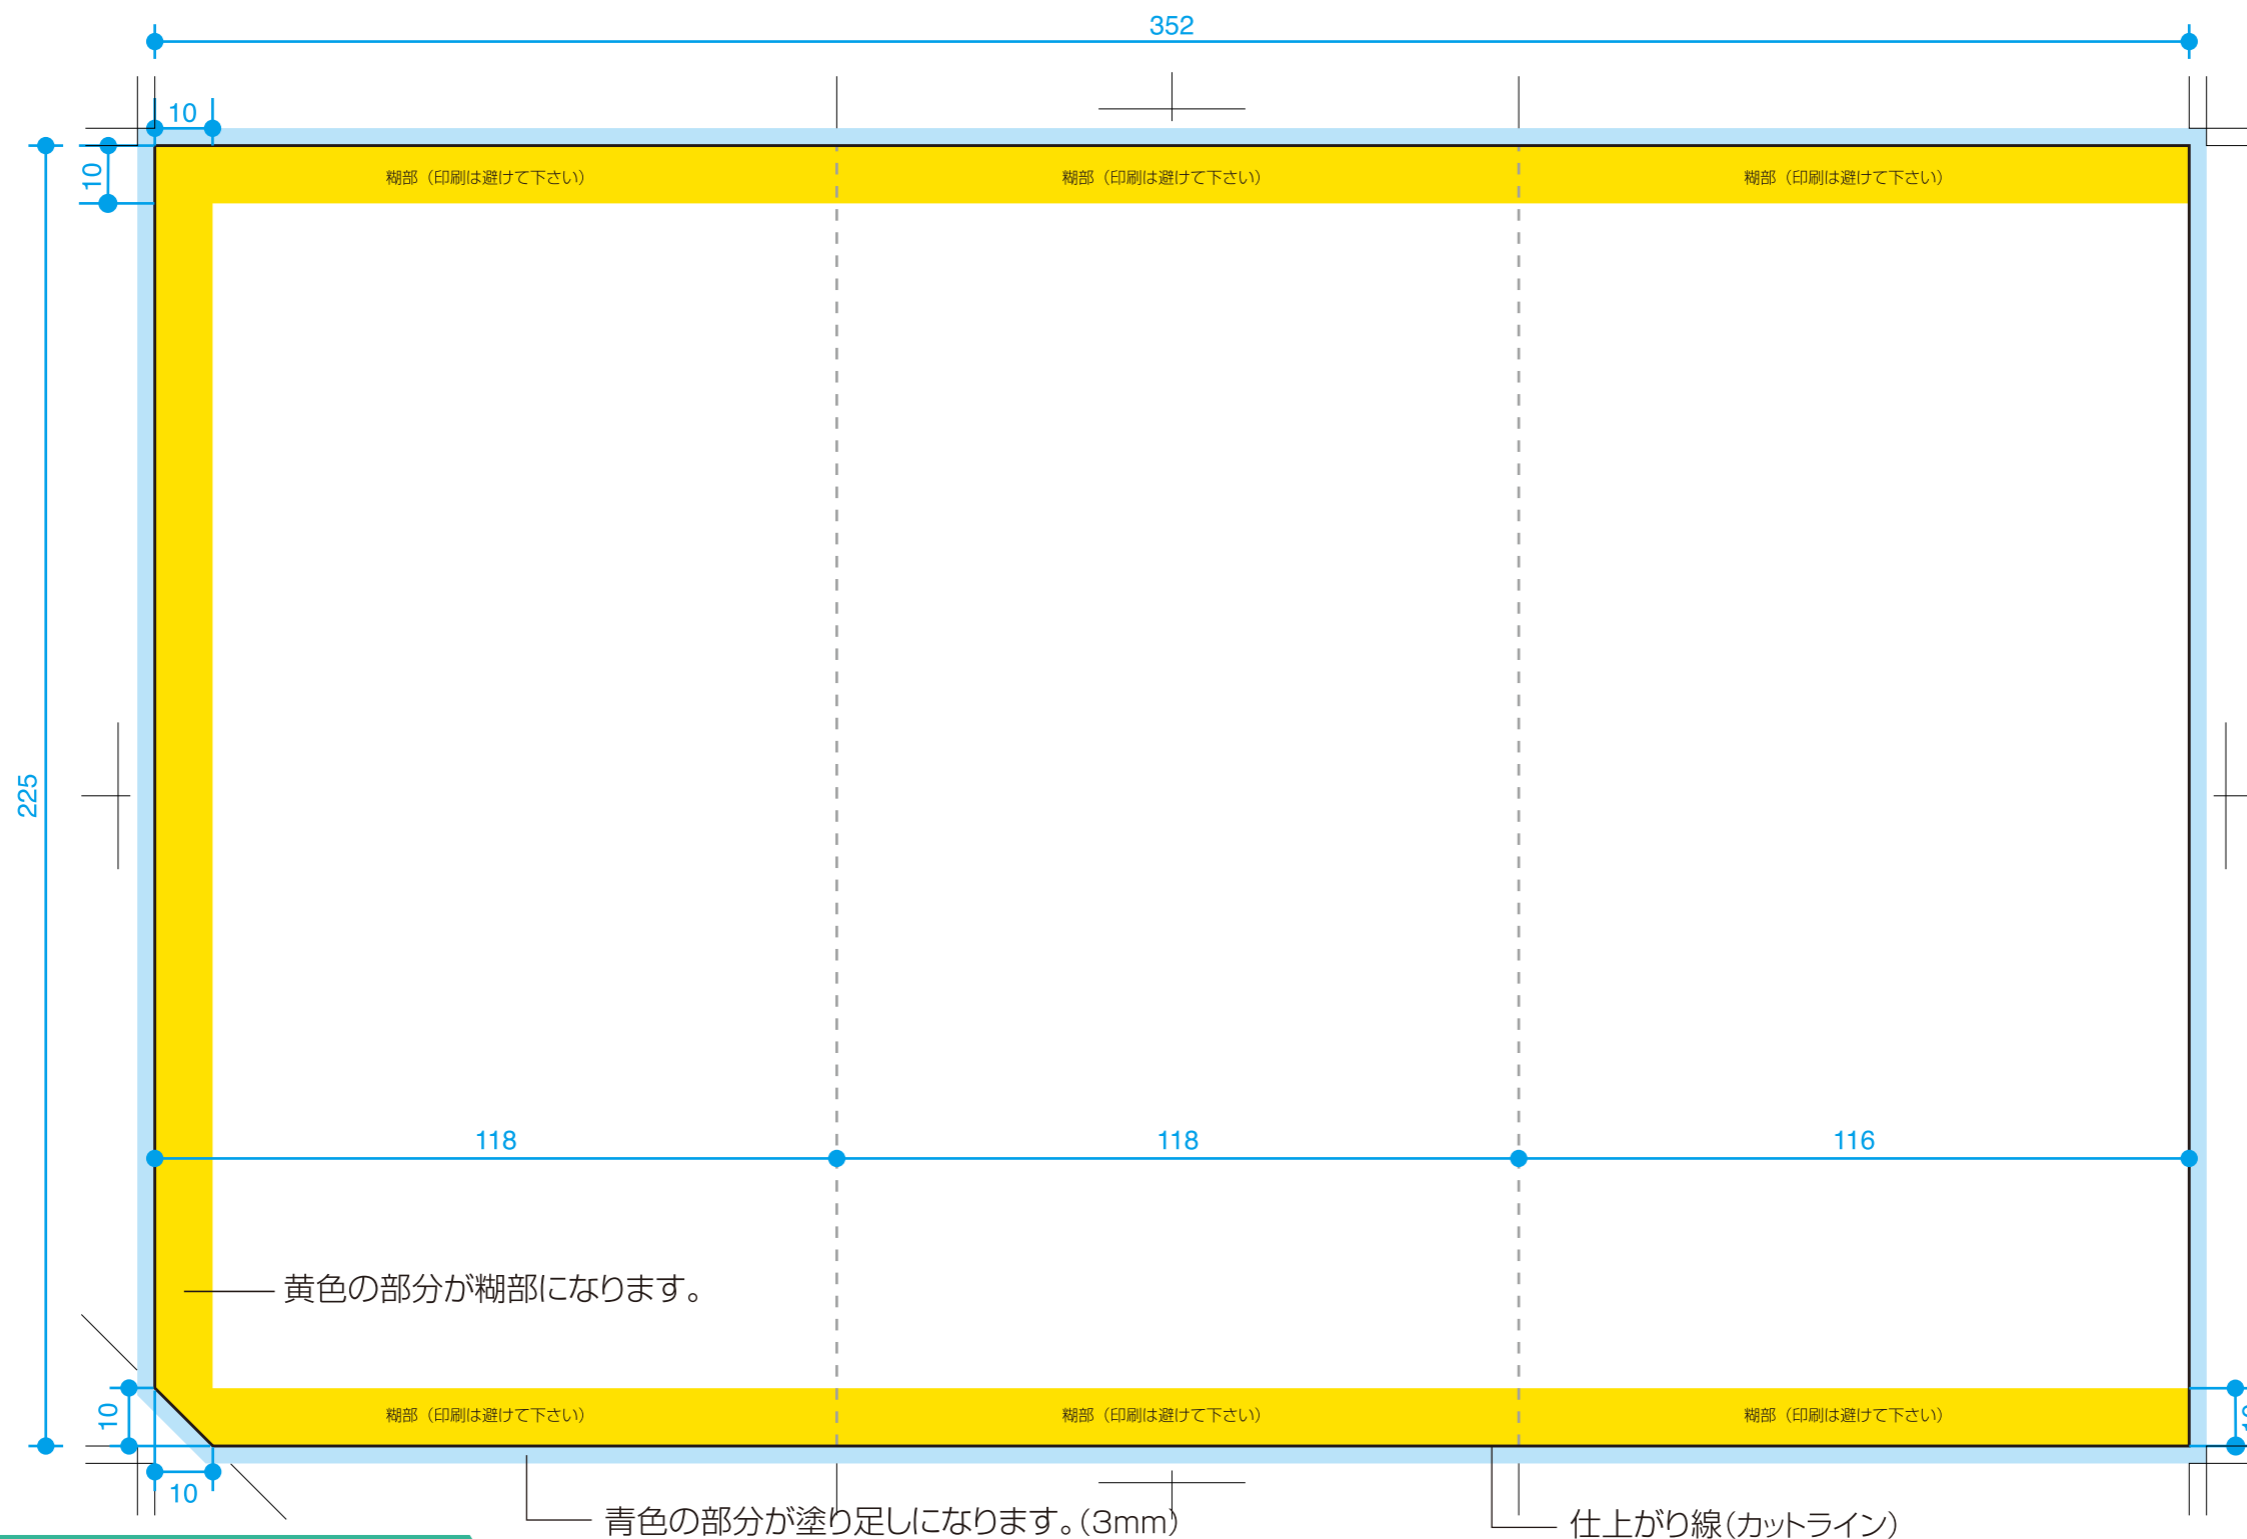

M01

定型サイズ

封書6面 / 巻三つ折り

- ●テンプレートのファイルはIllustrator8.0で保存されております。
- ●テンプレートは自身がお使いのIllustratorのバージョンで保存しなおしてからご使用ください。
- ●糊部への印刷は避けて下さい。

裏面
(中面)

デザイン完成後の確認事項

☐ 塗り足しは3mmで作られていますか。	☐ 文字はアウトライン化されていますか。	☐ 絵柄とは関係のないレイヤーは消されていますか。
☐ 文字や図形は仕上がり線から内側に3mm以上離れていますか。	☐ データはCMYKで作成されていますか。