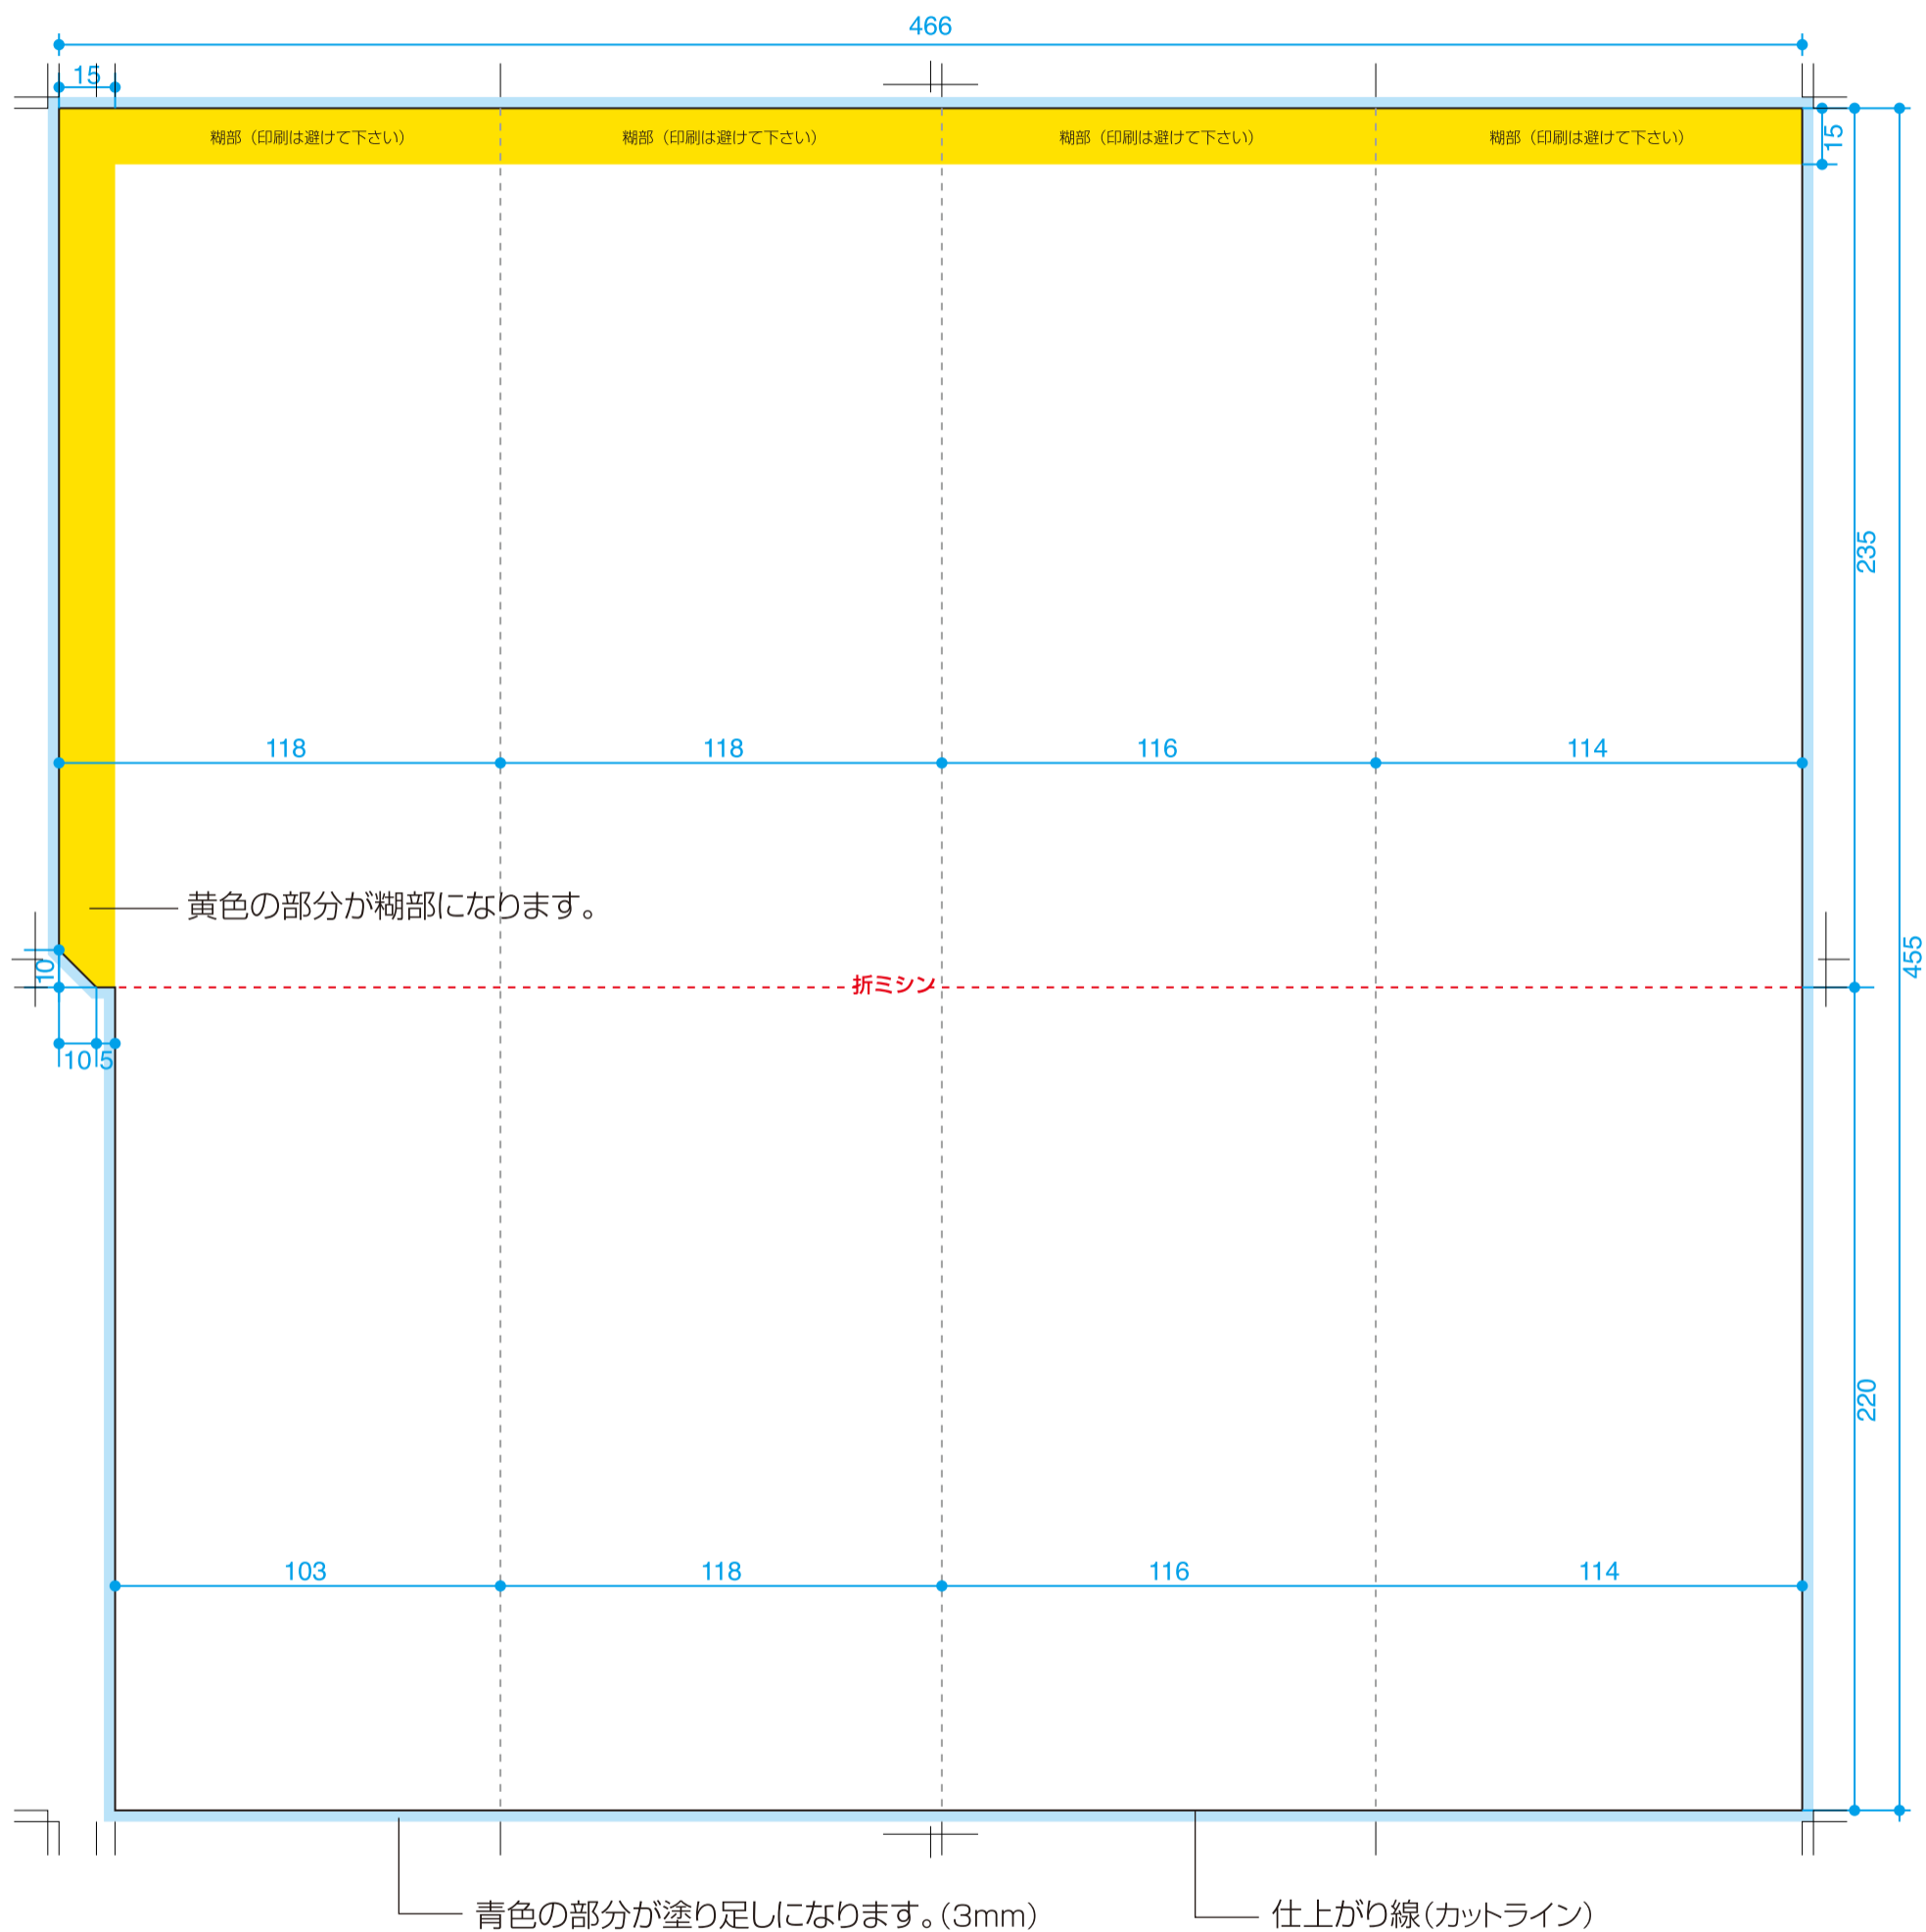

M07

定型サイズ

封書16面／二つ折り＋巻々四つ折り

裏面

(中面)

- テンプレートのファイルはIllustrator8.0で保存されております。
- テンプレートは自身がお使いのIllustratorのバージョンで保存しなおしてからご使用ください。
- 糊部への印刷は避けて下さい。

デザイン完成後の確認事項

- | | |
|--|--|
| <input type="checkbox"/> 塗り足しは3mmで作られていますか。 | <input type="checkbox"/> 文字はアウトライン化されていますか。 |
| <input type="checkbox"/> 絵柄とは関係のないレイヤーは消されていますか。 | <input type="checkbox"/> データはCMYKで作成されていますか。 |
| <input type="checkbox"/> 文字や図形は仕上がり線から内側に3mm以上離れていますか。 | |