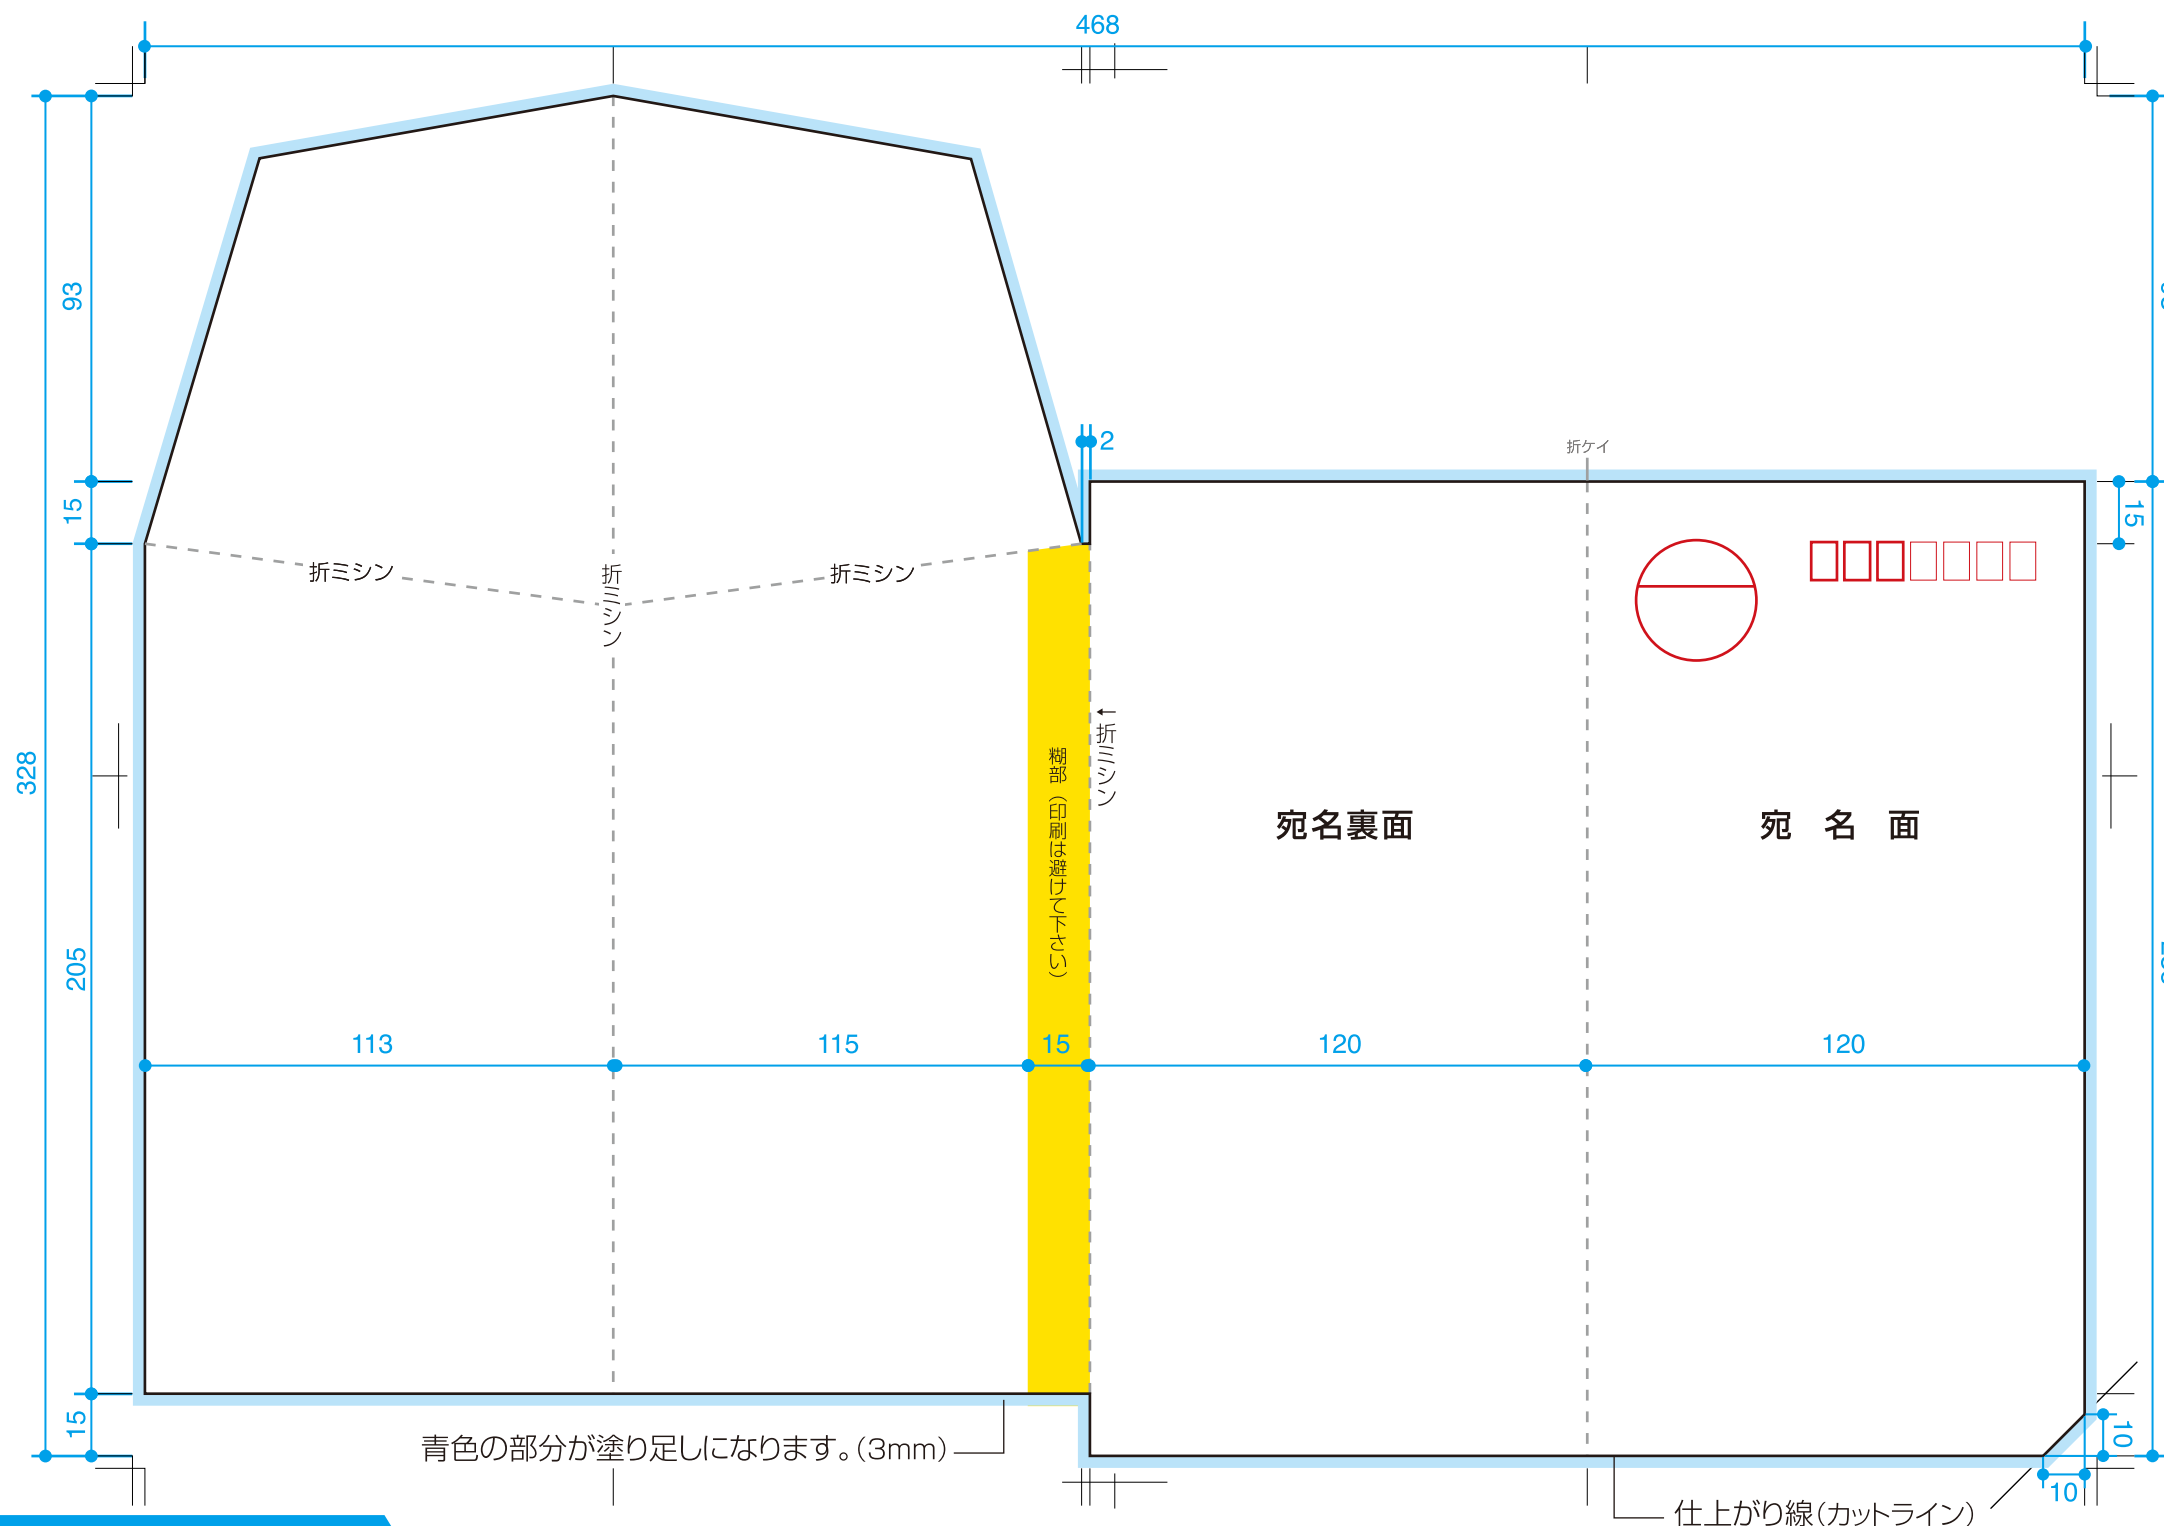

M09

定型サイズ

封書8面 / ポップアップ / 巻々四つ折り

- テンプレートのファイルはIllustrator8.0で保存されております。
- テンプレートは自身がお使いのIllustratorのバージョンで保存しなおしてからご使用ください。
- 糊部への印刷は避けて下さい。
- 参考レイヤーは終了時に消してください。

表面 (外面)

デザイン完成後の確認事項

- | | | |
|--------------------------------------------------------|----------------------------------------------|--------------------------------------------------|
| <input type="checkbox"/> 塗り足しは3mmで作られていますか。 | <input type="checkbox"/> 文字はアウトライン化されていますか。 | <input type="checkbox"/> 絵柄とは関係のないレイヤーは消されていますか。 |
| <input type="checkbox"/> 文字や図形は仕上がり線から内側に3mm以上離れていますか。 | <input type="checkbox"/> データはCMYKで作成されていますか。 | |

- テンプレートのファイルはIllustrator8.0で保存されております。
- テンプレートは自身がお使いのIllustratorのバージョンで保存しなおしてからご使用ください。
- 糊部への印刷は避けて下さい。
- 参考レイヤーは終了時に消してください。

裏面 (中面)

デザイン完成後の確認事項

- | | | |
|--------------------------------------------------------|----------------------------------------------|--------------------------------------------------|
| <input type="checkbox"/> 塗り足しは3mmで作られていますか。 | <input type="checkbox"/> 文字はアウトライン化されていますか。 | <input type="checkbox"/> 絵柄とは関係のないレイヤーは消されていますか。 |
| <input type="checkbox"/> 文字や図形は仕上がり線から内側に3mm以上離れていますか。 | <input type="checkbox"/> データはCMYKで作成されていますか。 | |