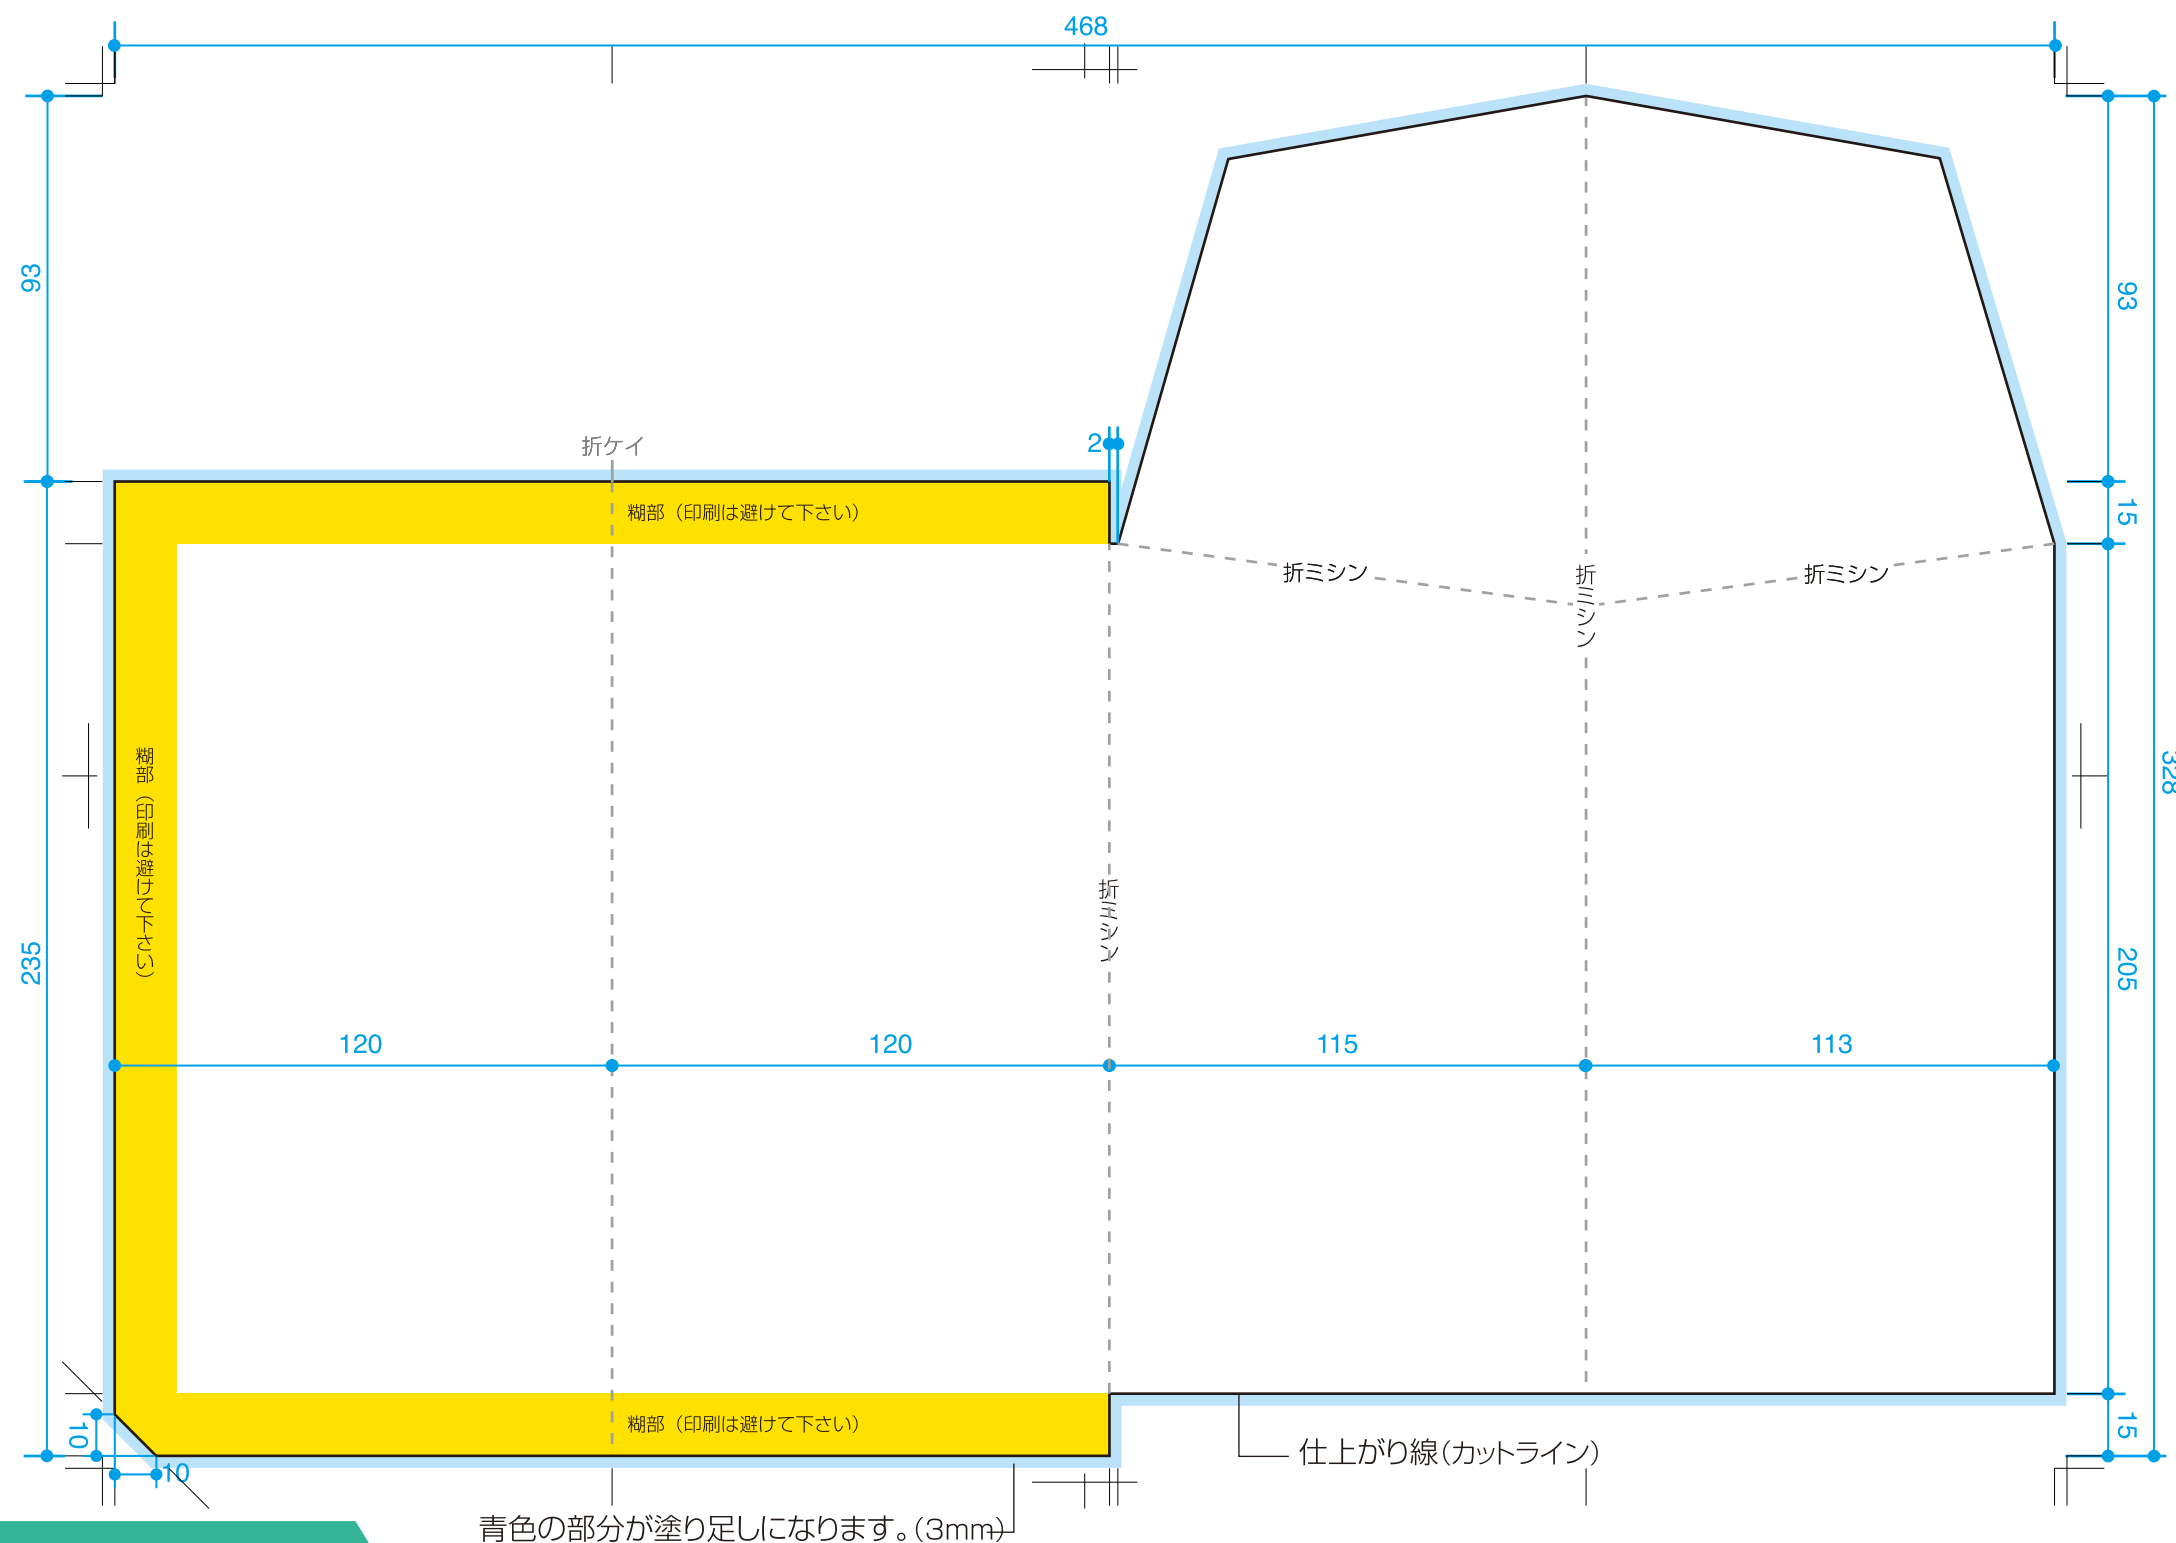

M09

定型サイズ

封書8面 / ポップアップ / 巻々四つ折り

- テンプレートのファイルはIllustrator8.0で保存されております。
- テンプレートは自身がお使いのIllustratorのバージョンで保存しなおしてからご使用ください。
- 糊部への印刷は避けて下さい。
- 参考レイヤーは終了時に消してください。

表面 (外面)

デザイン完成後の確認事項

- | | | |
|--------------------------------------------------------|----------------------------------------------|--------------------------------------------------|
| <input type="checkbox"/> 塗り足しは3mmで作られていますか。 | <input type="checkbox"/> 文字はアウトライン化されていますか。 | <input type="checkbox"/> 絵柄とは関係のないレイヤーは消されていますか。 |
| <input type="checkbox"/> 文字や図形は仕上がり線から内側に3mm以上離れていますか。 | <input type="checkbox"/> データはCMYKで作成されていますか。 | |

- テンプレートのファイルはIllustrator8.0で保存されております。
- テンプレートは自身がお使いのIllustratorのバージョンで保存しなおしてからご使用ください。
- 糊部への印刷は避けて下さい。
- 参考レイヤーは終了時に消してください。

裏面 (中面)

デザイン完成後の確認事項

- | | | |
|--------------------------------------------------------|----------------------------------------------|--------------------------------------------------|
| <input type="checkbox"/> 塗り足しは3mmで作られていますか。 | <input type="checkbox"/> 文字はアウトライン化されていますか。 | <input type="checkbox"/> 絵柄とは関係のないレイヤーは消されていますか。 |
| <input type="checkbox"/> 文字や図形は仕上がり線から内側に3mm以上離れていますか。 | <input type="checkbox"/> データはCMYKで作成されていますか。 | |