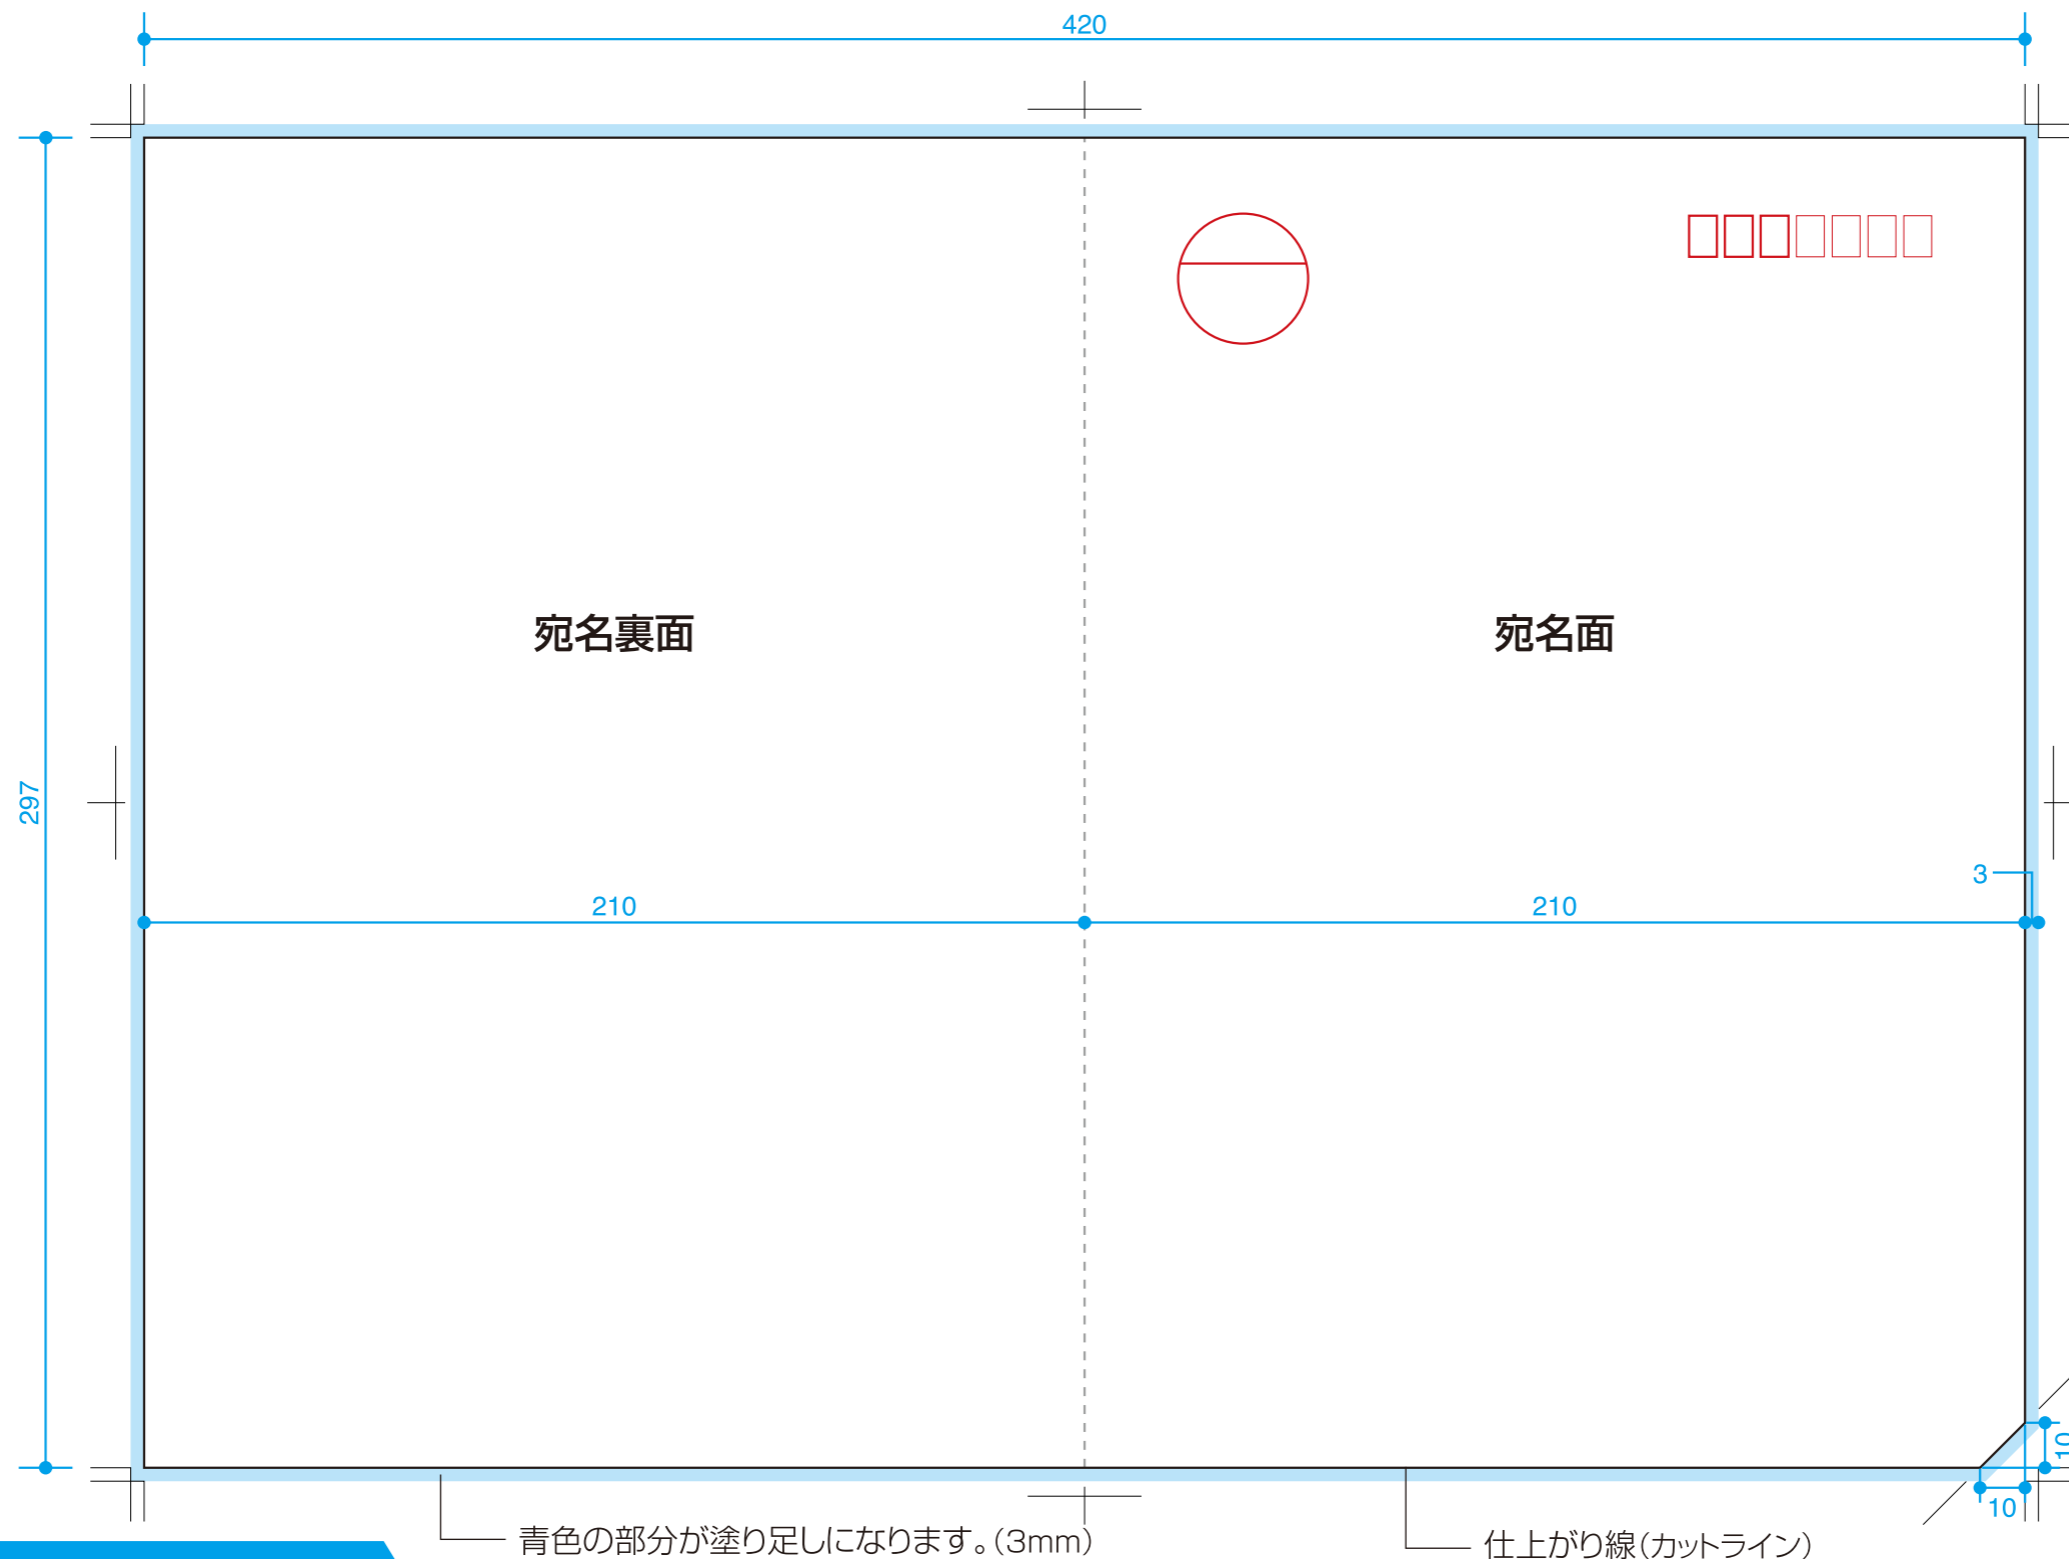

M51

定型外サイズ

A4-4面 / 二つ折り

- テンプレートのファイルはIllustrator8.0で保存されております。
- テンプレートは自身がお使いのIllustratorのバージョンで保存しなおしてからご使用ください。
- 糊部への印刷は避けて下さい。

表面 (外面)

デザイン完成後の確認事項

- | | | |
|--|--|--|
| <input type="checkbox"/> 塗り足しは3mmで作られていますか。 | <input type="checkbox"/> 文字はアウトライン化されていますか。 | <input type="checkbox"/> 絵柄とは関係のないレイヤーは消されていますか。 |
| <input type="checkbox"/> 文字や図形は仕上がり線から内側に3mm以上離れていますか。 | <input type="checkbox"/> データはCMYKで作成されていますか。 | |

M51

定型外サイズ

A4-4面 / 二つ折り

- テンプレートのファイルはIllustrator8.0で保存されております。
- テンプレートは自身がお使いのIllustratorのバージョンで保存しなおしてからご使用ください。
- 糊部への印刷は避けて下さい。

裏面 (中面)

デザイン完成後の確認事項

- | | | |
|--|--|--|
| <input type="checkbox"/> 塗り足しは3mmで作られていますか。 | <input type="checkbox"/> 文字はアウトライン化されていますか。 | <input type="checkbox"/> 絵柄とは関係のないレイヤーは消されていますか。 |
| <input type="checkbox"/> 文字や図形は仕上がり線から内側に3mm以上離れていますか。 | <input type="checkbox"/> データはCMYKで作成されていますか。 | |